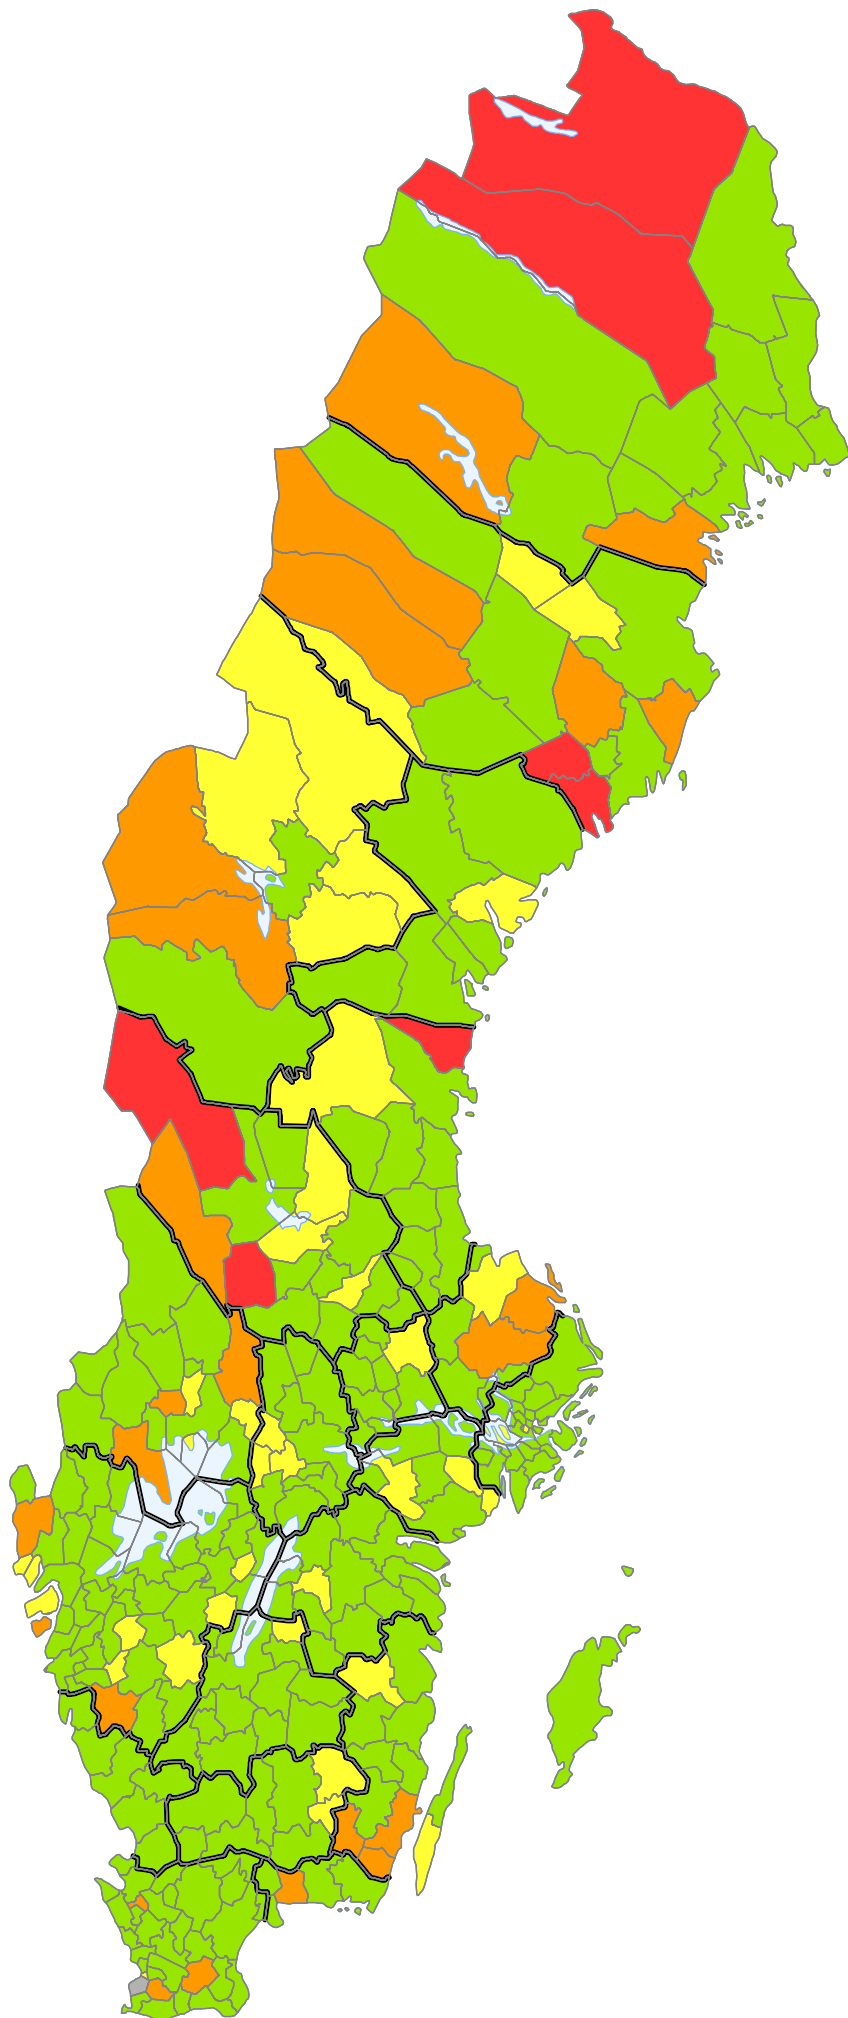

# Samverkansnivå Adresser

Aktuell 2024-02-15

## Teckenförklaring

-  Samverkansnivå 3  
(218 kommuner)
-  Samverkansnivå 2  
(40 kommuner)
-  Samverkansnivå 1  
(24 kommuner)
-  Samverkansnivå 0  
(7 kommuner)
-  Avtalslös  
(1 kommun)
-  Länsgräns
-  Kommungräns

## Teckenförklaring

- Samverkansnivå 3  
(184 kommuner)
- Samverkansnivå 2  
(54 kommuner)
- Samverkansnivå 1  
(34 kommuner)
- Samverkansnivå 0  
(17 kommuner)
- Avtalslös  
(1 kommun)
- Länsgrens
- Kommungräns

# Samverkansnivå Övrig topografi

Aktuell 2024-02-15