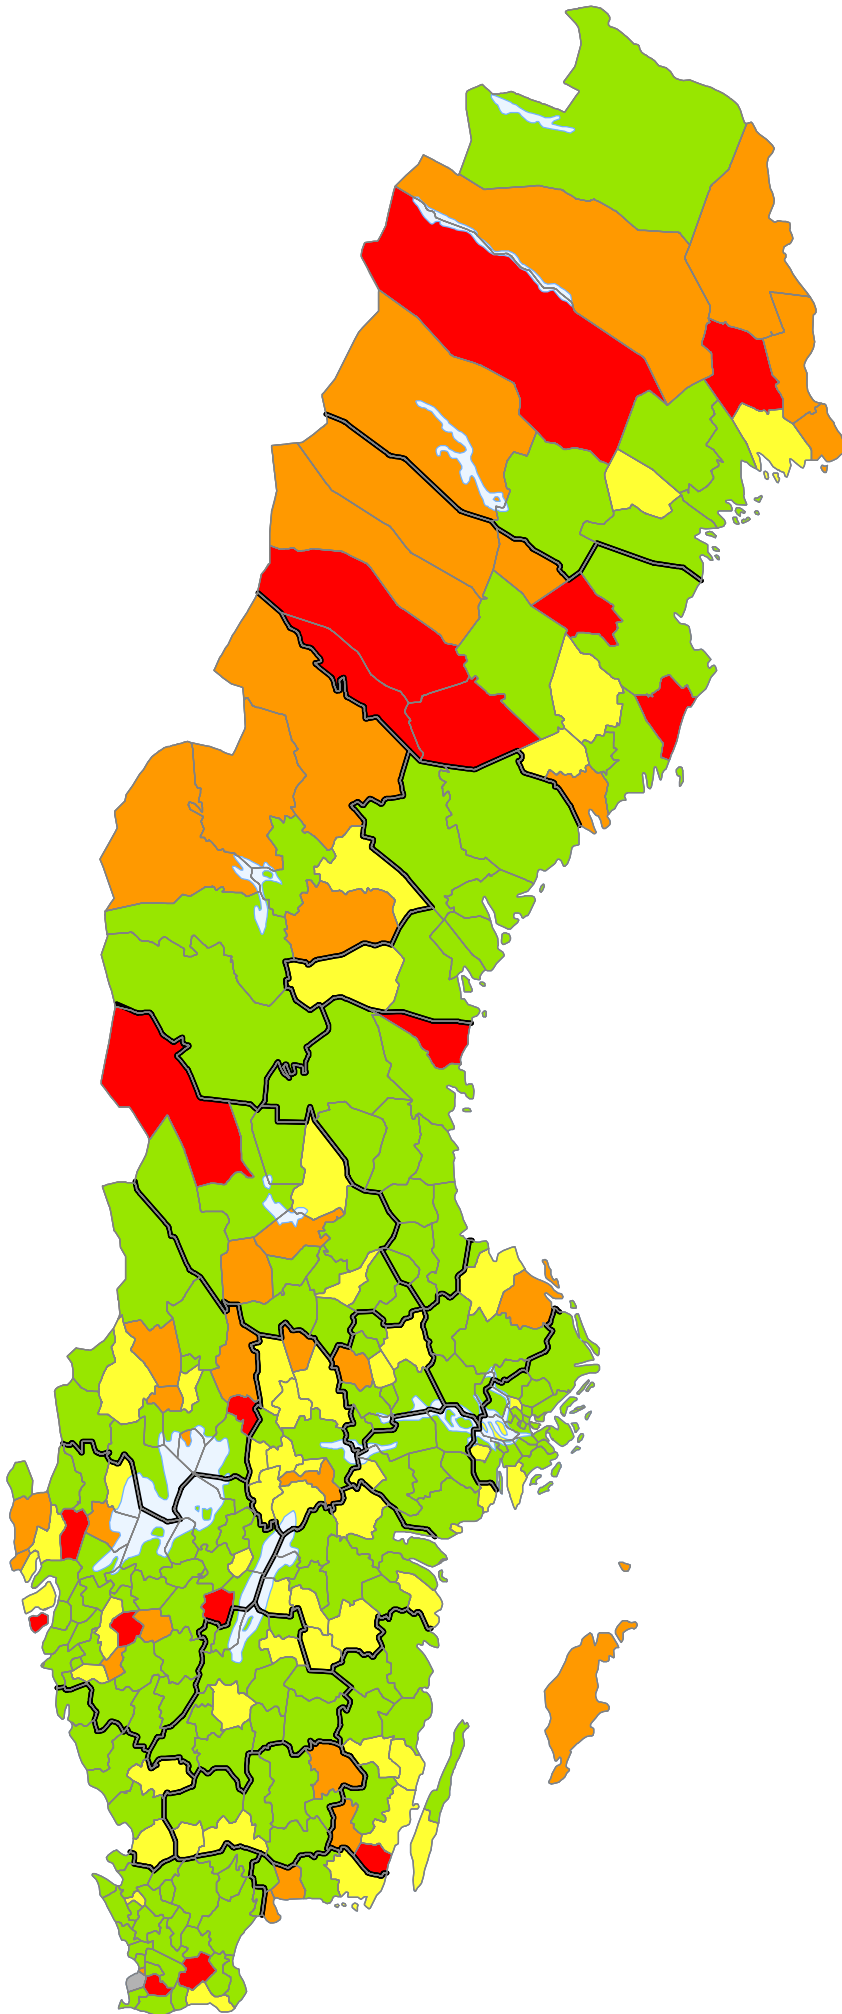

# Samverkansnivå Adresser

Aktuell 2024-02-15

## Teckenförklaring

-  Samverkansnivå 3  
(218 kommuner)
-  Samverkansnivå 2  
(40 kommuner)
-  Samverkansnivå 1  
(24 kommuner)
-  Samverkansnivå 0  
(7 kommuner)
-  Avtalslös  
(1 kommun)
-  Länsgräns
-  Kommungräns

## Teckenförklaring

- Samverkansnivå 3  
(184 kommuner)
- Samverkansnivå 2  
(54 kommuner)
- Samverkansnivå 1  
(34 kommuner)
- Samverkansnivå 0  
(17 kommuner)
- Avtalslös  
(1 kommun)
- Länsgrens
- Kommungräns

# Samverkansnivå Övrig topografi

Aktuell 2024-02-15